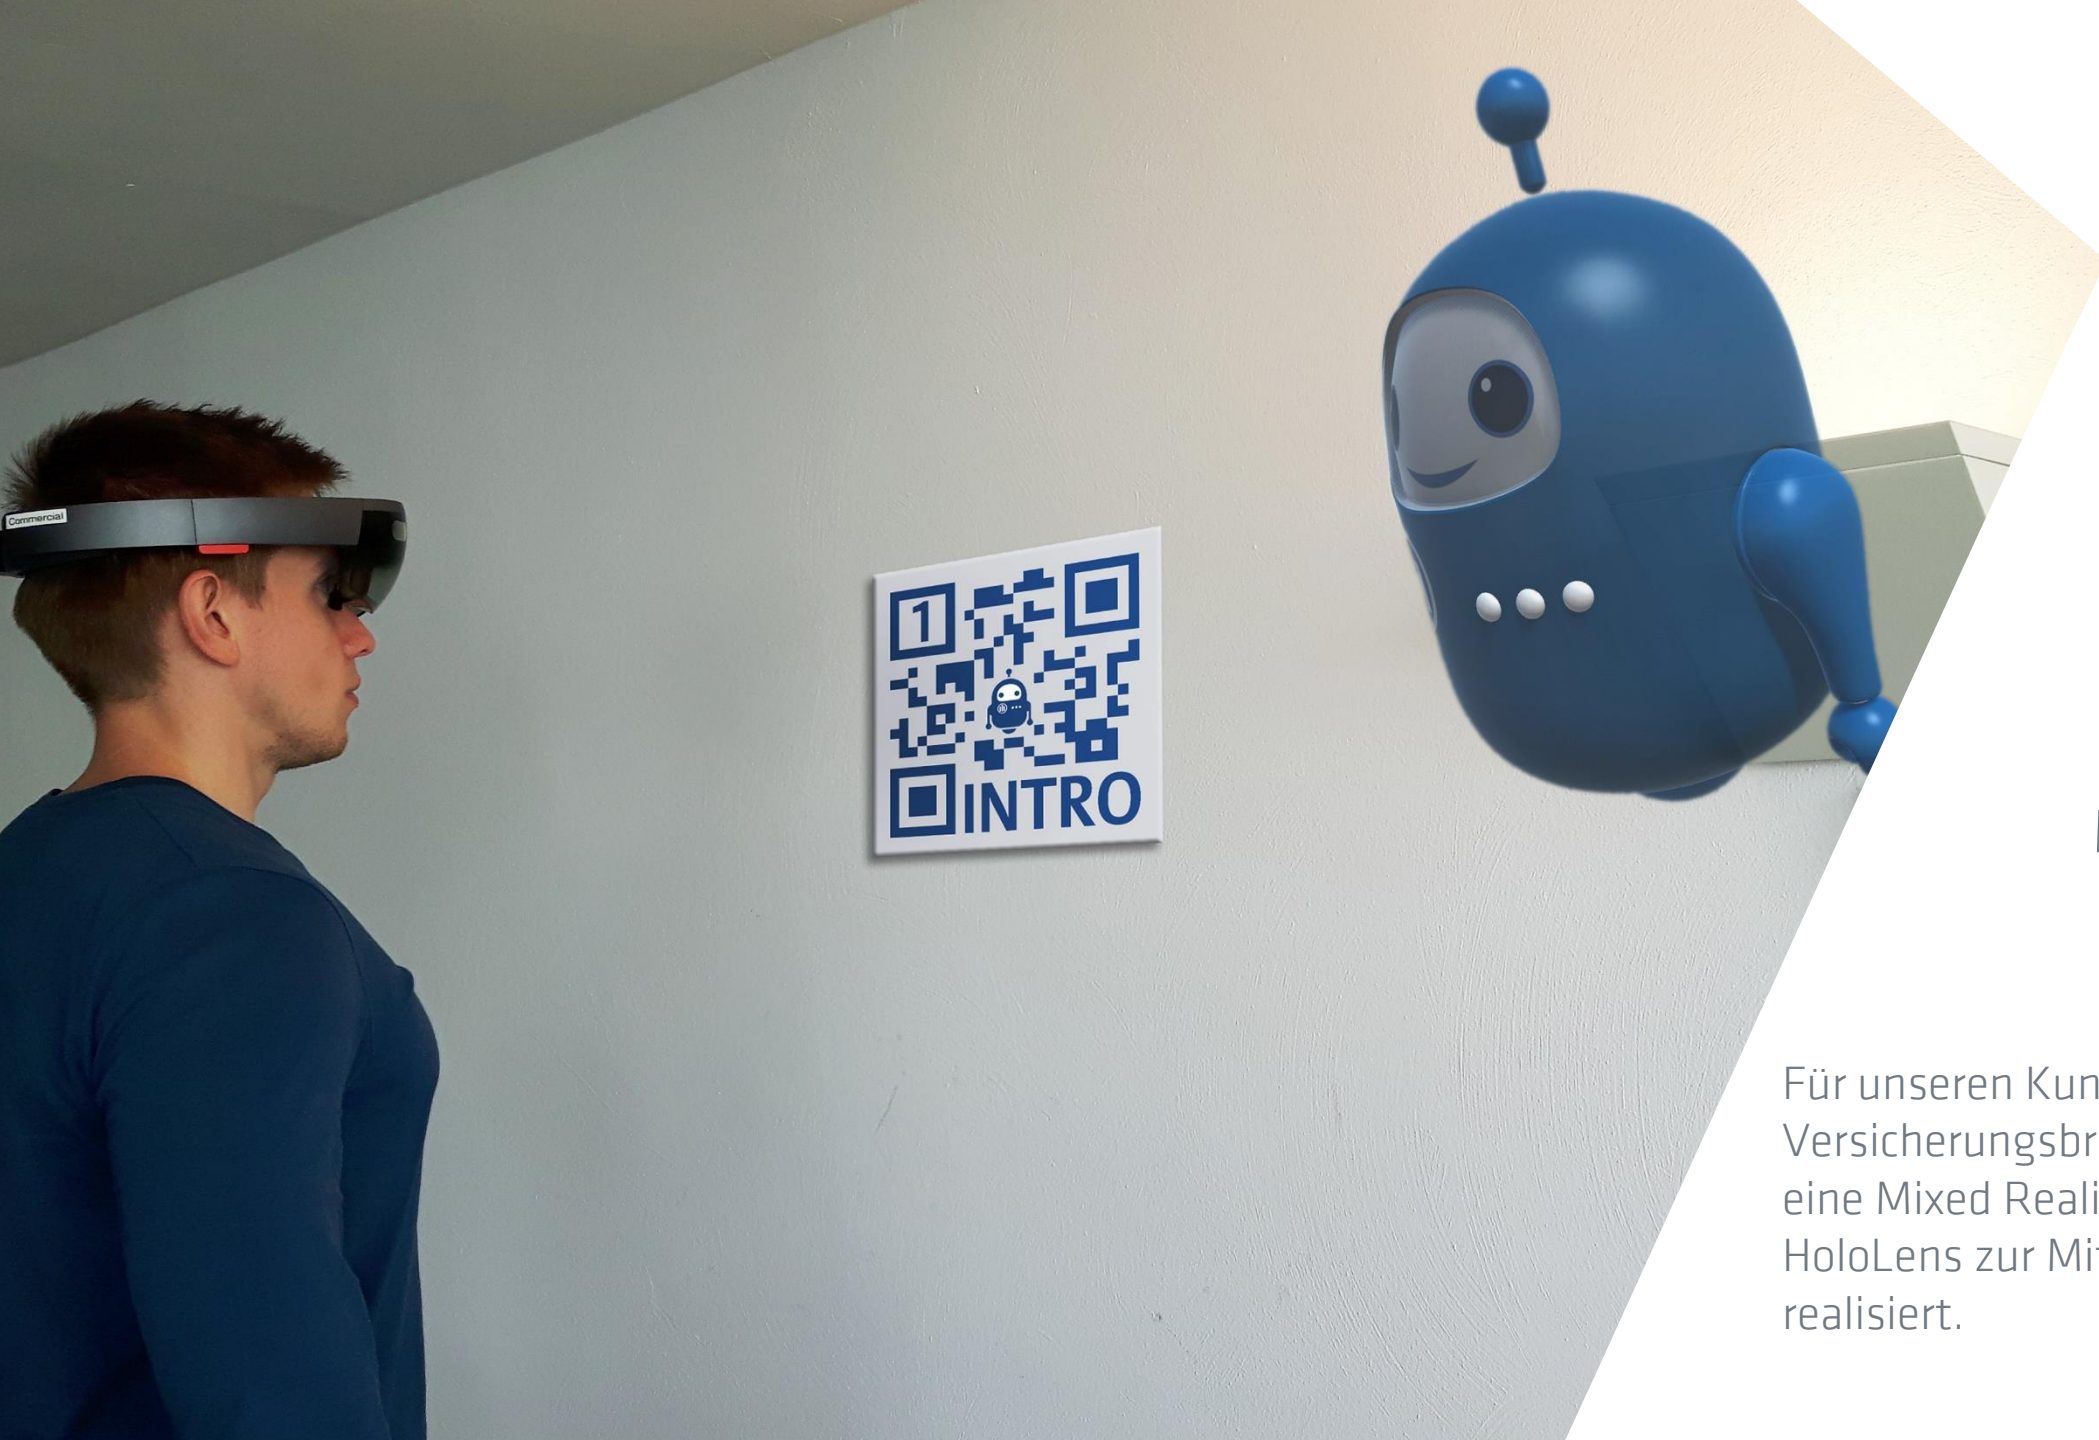

MITARBEITER- EINFÜHRUNG

Für unseren Kunden aus der Versicherungsbranche haben wir eine Mixed Reality Lösung mit der HoloLens zur Mitarbeitereinführung realisiert.