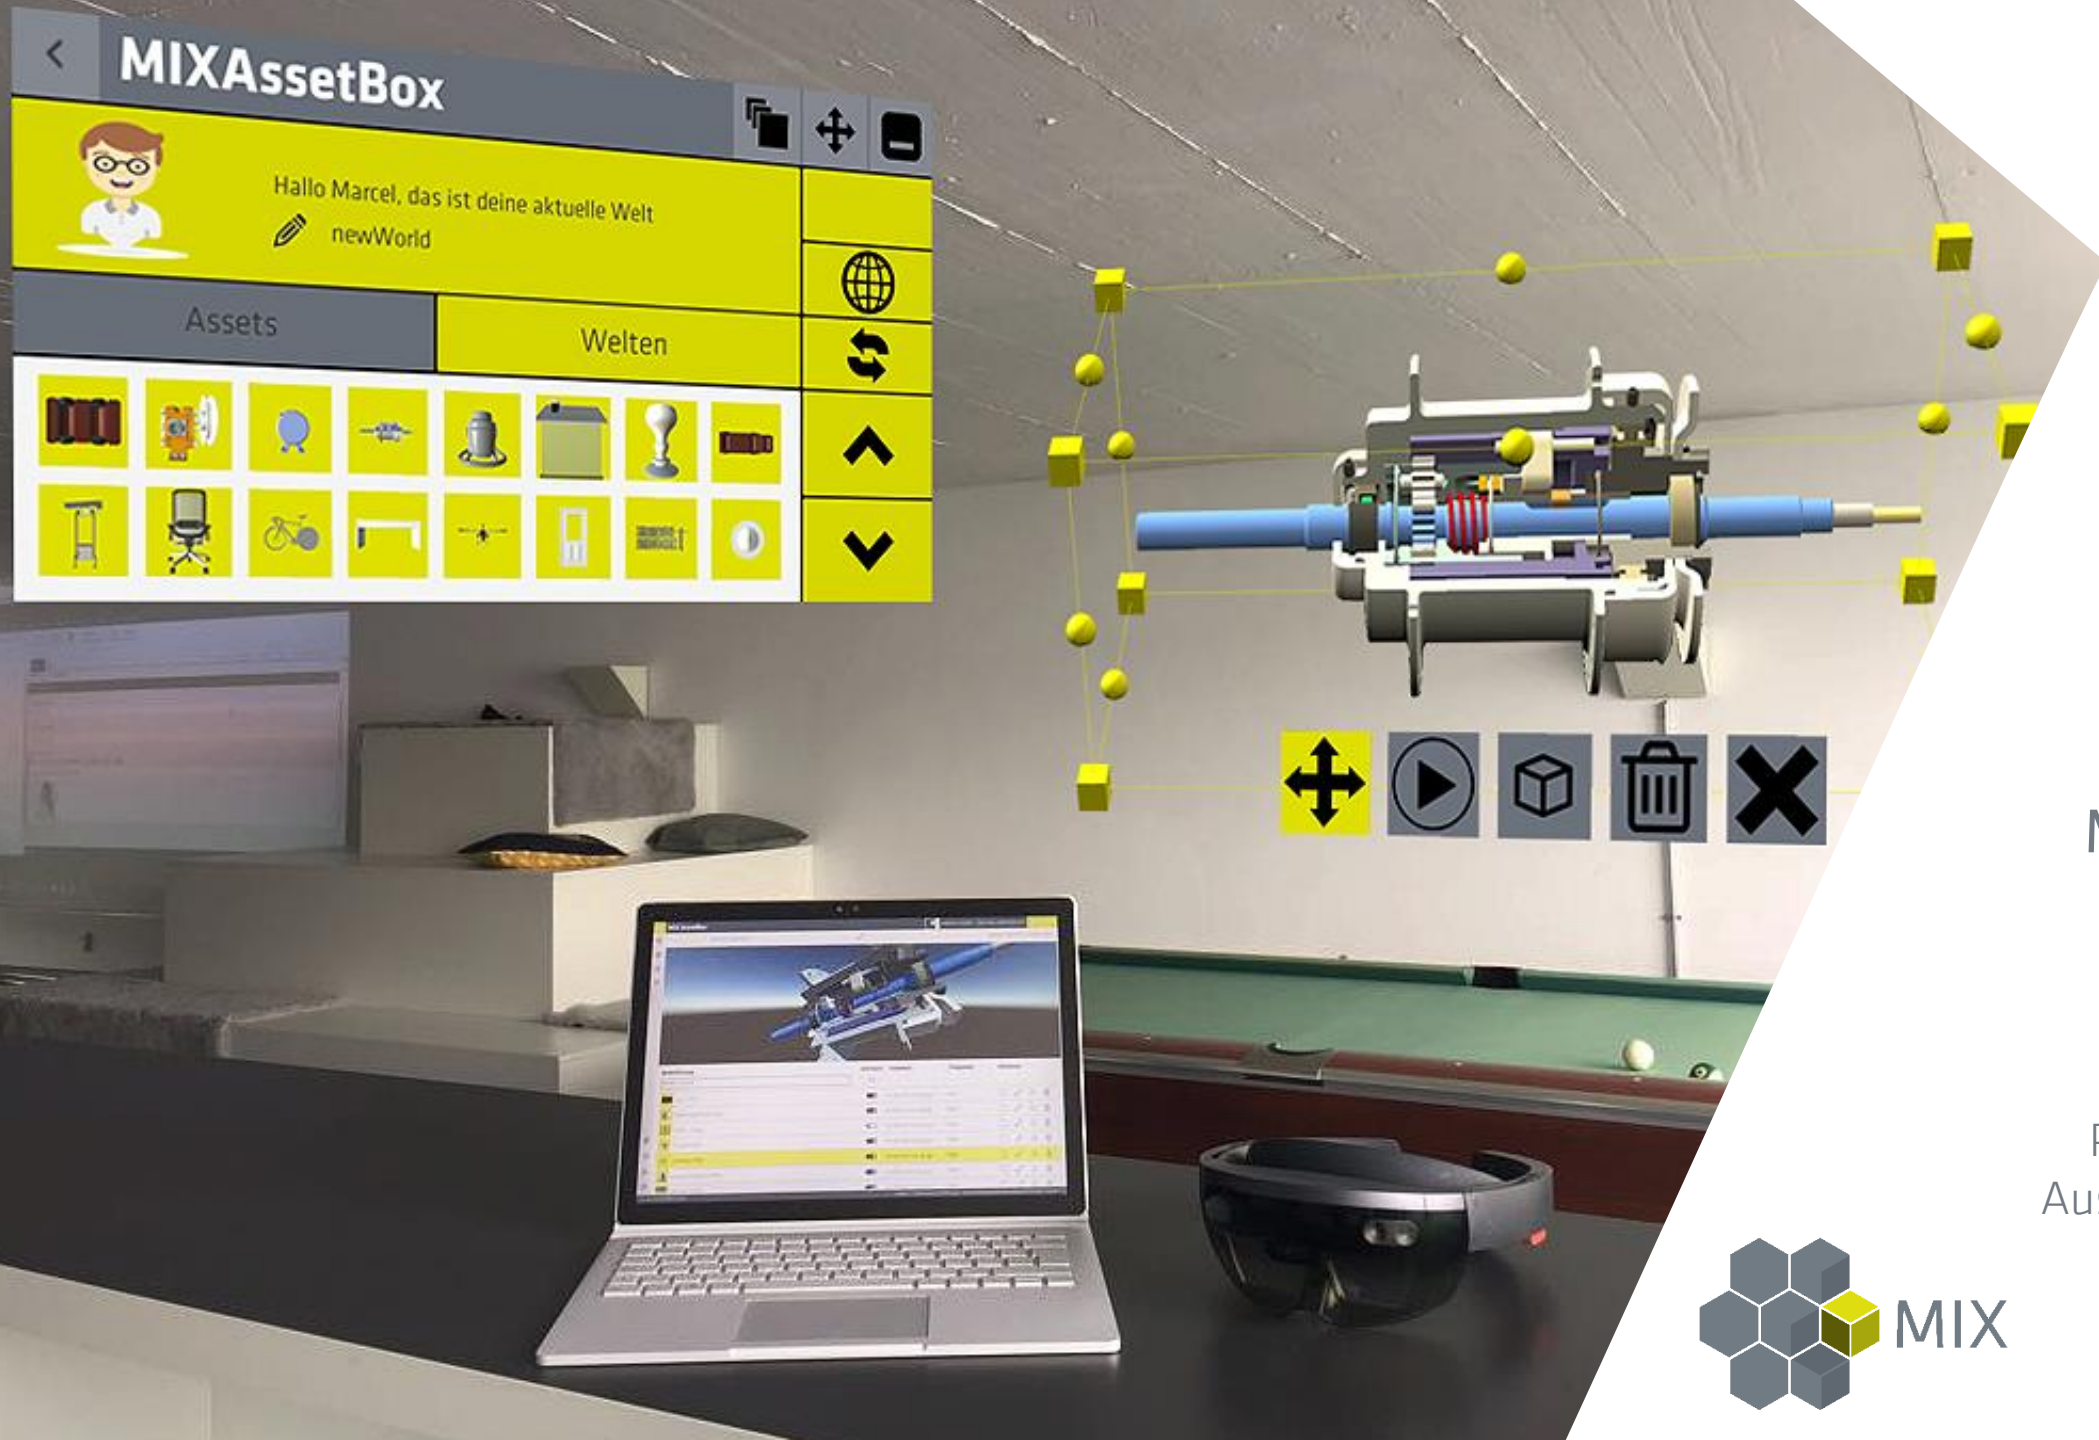

MIX ASSETBOX

Vertrieb/Verkauf,
Produktentwicklung,
Ausstellungen/Messen