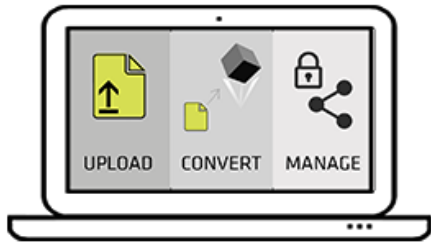

MIX

MIX ADMIN for DESKTOP

MIX INTEGRATION

MIX ADMIN for MOBILE

PORTIERUNG

OPTIMIERUNG

KONVERTIERUNG

MIX VIEWER for GLASSES

MIX VIEWER for MOBILE

MIX ADMIN for MOBILE

MIX ADMIN for DESKTOP

MIX INTEGRATION

PORTIERUNG

OPTIMIERUNG

KONVERTIERUNG

MIX VIEWER for GLASSES

MIX VIEWER for MOBILE

ADMIN

- Konvertierung & Optimierung von 3D & CAD Daten
- Verwaltung von 3D Daten
- Freigabeverwaltung
- Benutzerverwaltung
- Verwaltung von 3D Szenen (auch: Welten genannt)
- Erstellen & Teilnahme an 3D Räumen

MIX REMOTE

- Zentrale und dezentrale Präsentation von 3D Daten mit beliebig vielen Benutzern
- Erstellen von 3D Räumen
- Token-basierendes Beitreten in bestehende 3D Räume
- Audiokonferenz in 3D Räumen